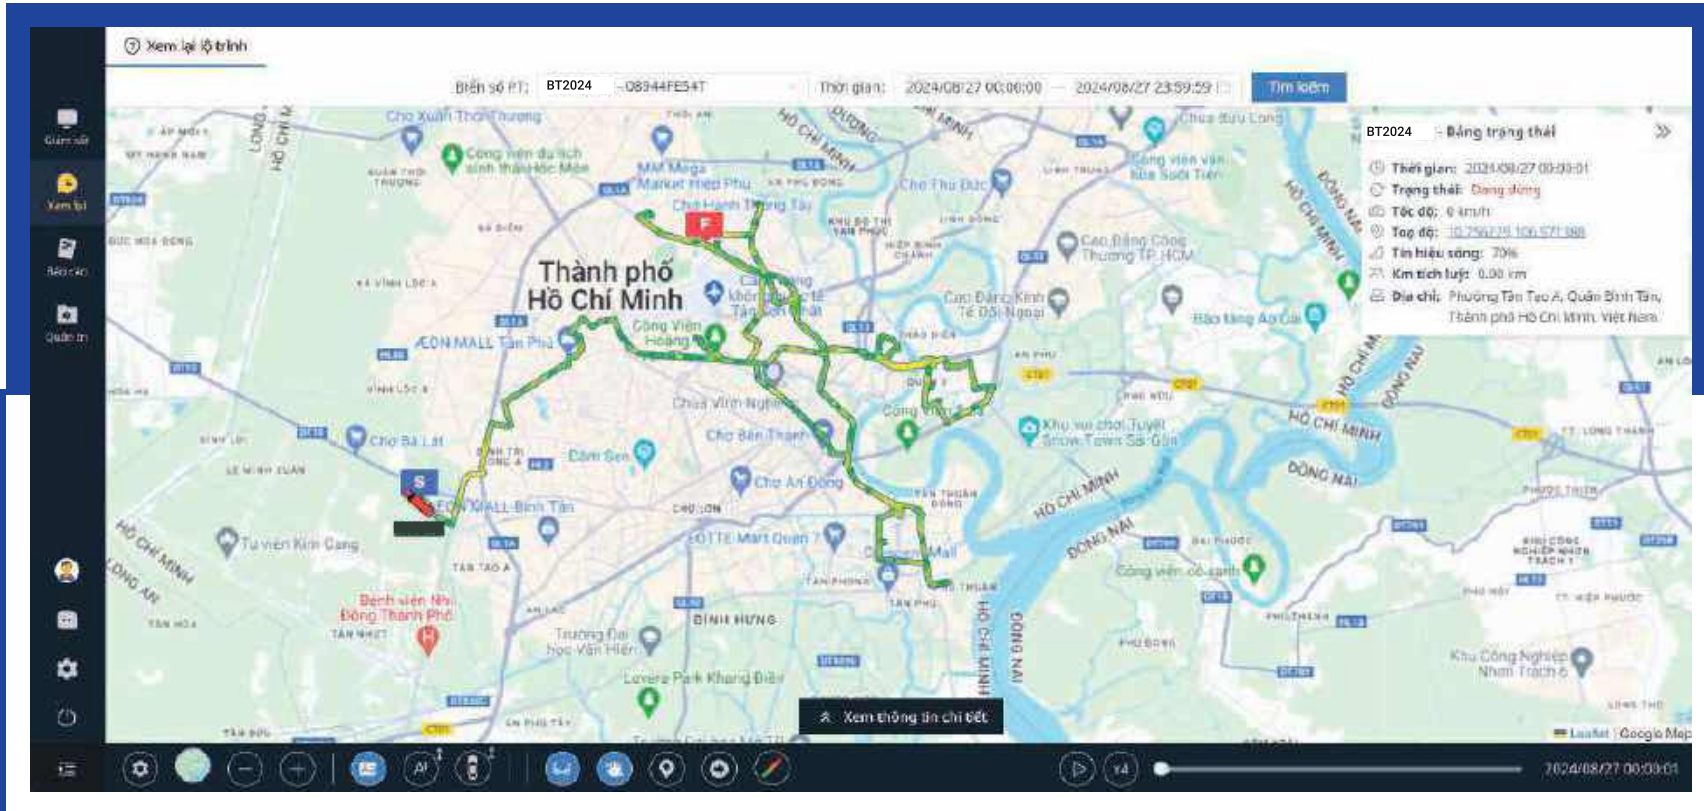

Tra soát hành trình GPS

Xem lại hành trình

Dễ dàng tra soát lịch sử hành trình của xe