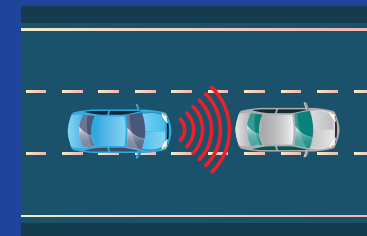

Ngoài các tính năng có trên mẫu CMRGSHT, đối với Model AI CMRGSHT còn được trang bị bộ vi xử lý mạnh mẽ, với các tính năng cảnh báo thông minh ngay cả khi thiết bị mất kết nối mạng 4G. Các cảnh báo quan trọng hỗ trợ cho người lái và đặc biệt đối với 2 hành vi sẽ bị phạt nguội theo Nghị định 100/2019/NĐ-CP bao gồm

Sử dụng điện thoại

Cảnh báo khi người lái sử dụng điện thoại trong lúc lái xe

Chưa thắt dây an toàn

Cảnh báo khi người lái chưa thắt dây an toàn khi lái xe

Chệch làn đường

Nguy cơ va chạm

Mất tập trung

Người lái mệt mỏi