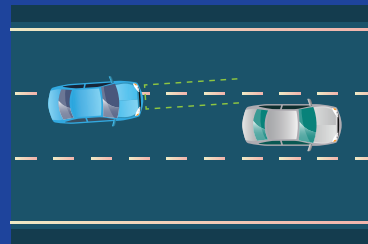

Ngoài các tính năng có trên mẫu CMRGSHT, đối với Model AI CMRGSHT còn được trang bị bộ vi xử lý mạnh mẽ, với các tính năng cảnh báo thông minh ngay cả khi thiết bị mất kết nối mạng 4G. Các cảnh báo quan trọng hỗ trợ cho người lái và đặc biệt đối với 2 hành vi sẽ bị phạt nguội theo Nghị định 100/2019/NĐ-CP bao gồm

Sử dụng điện thoại

Cảnh báo khi người lái sử dụng điện thoại trong lúc lái xe

Chưa thắt dây an toàn

Cảnh báo khi người lái chưa thắt dây an toàn khi lái xe

Chệch làn đường

Nguy cơ va chạm

Mất tập trung

Người lái mệt mỏi