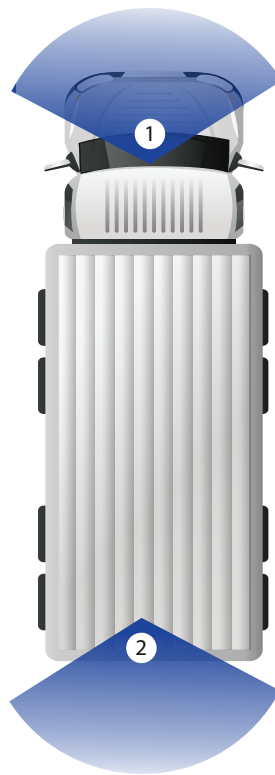

Lắp đặt thực tế:

Hình ảnh thu được

Mắt cam IP

- ❖ Độ phân giải 1080P
- ❖ Lens 2.1 mm
- ❖ Hỗ trợ âm thanh tốt hơn các loại AHD Cam
- ❖ Hỗ trợ hồng ngoại
- ❖ Vỏ bằng kim loại (IP65)
- ❖ Lắp trong cabin giám sát người lái theo NĐ10/2020/NĐ-CP

Lắp đặt thực tế:

Hình ảnh thu được

Mắt cam đơn - CM034

- ❖ Độ phân giải 1080P
- ❖ Khẩu độ: 2.8mm
- ❖ Âm thanh: Không hỗ trợ
- ❖ Hỗ trợ ánh sáng yếu
- ❖ Vị trí lắp đặt: Gắn bên ngoài xe
- ❖ Vật liệu: Kim loại
- ❖ Khối lượng: 0.1kg
- ❖ Kháng nước: IP67

Lắp đặt thực tế:

Hình ảnh thu được

Mắt cam gương - CM031

- ❖ Độ phân giải 1080P
- ❖ Khẩu độ: 2.8mm
- ❖ Âm thanh: Không hỗ trợ
- ❖ Hỗ trợ ánh sáng yếu
- ❖ Hỗ trợ khoen treo gương chiếu hậu
- ❖ Vật liệu: Kim loại
- ❖ Kháng nước: IP67