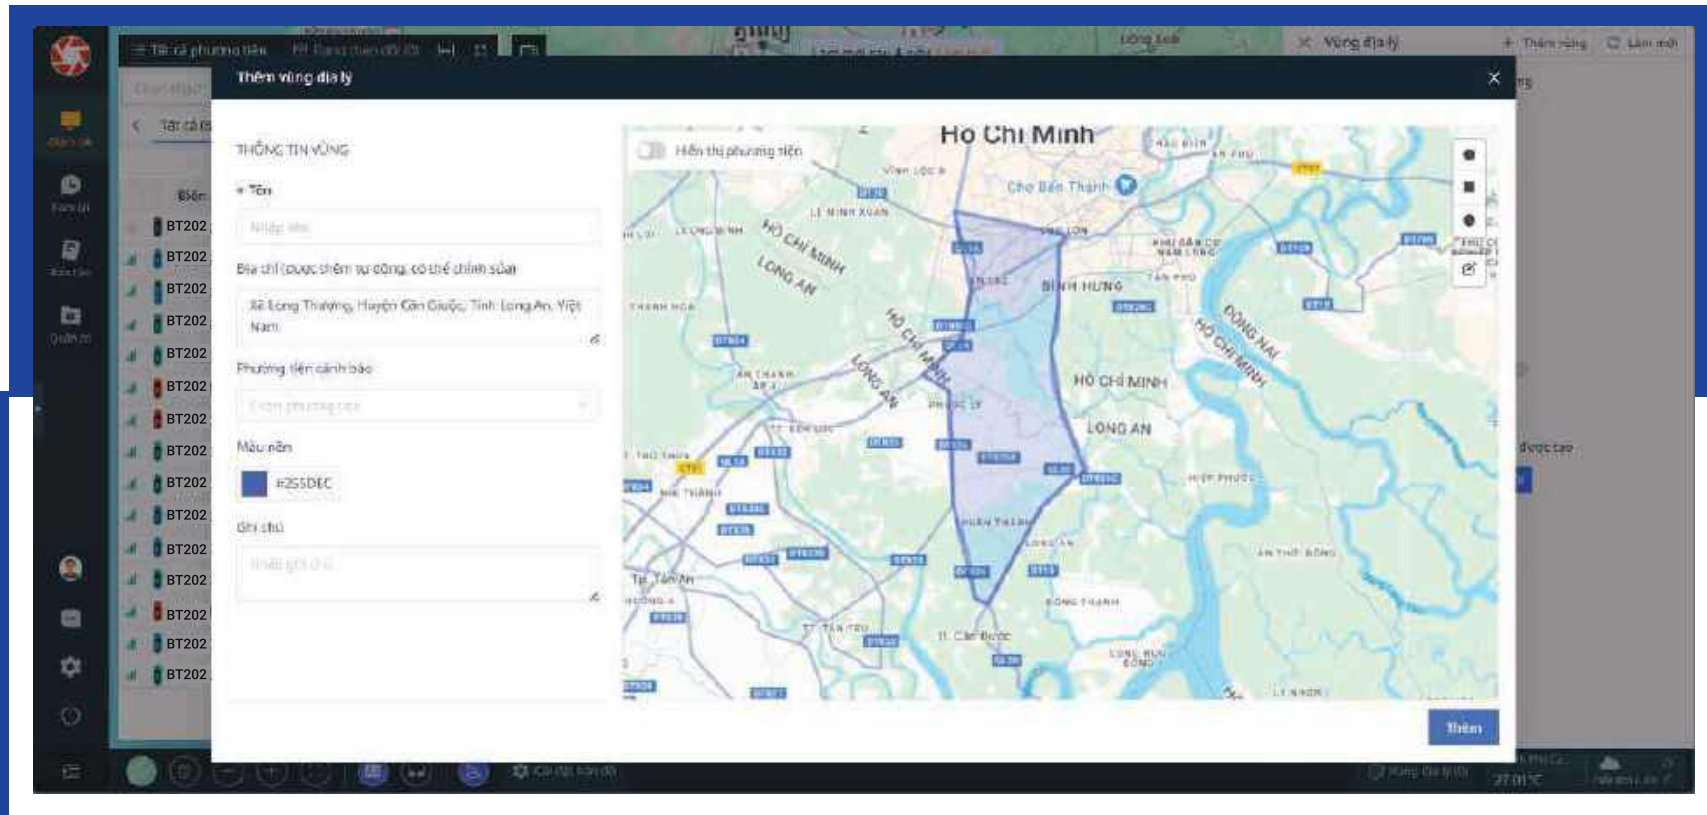

Tạo vùng cảnh báo địa lý

Tạo cảnh báo vùng địa lý

Cảnh báo khi phương tiện ra khỏi vùng địa lý đã tạo