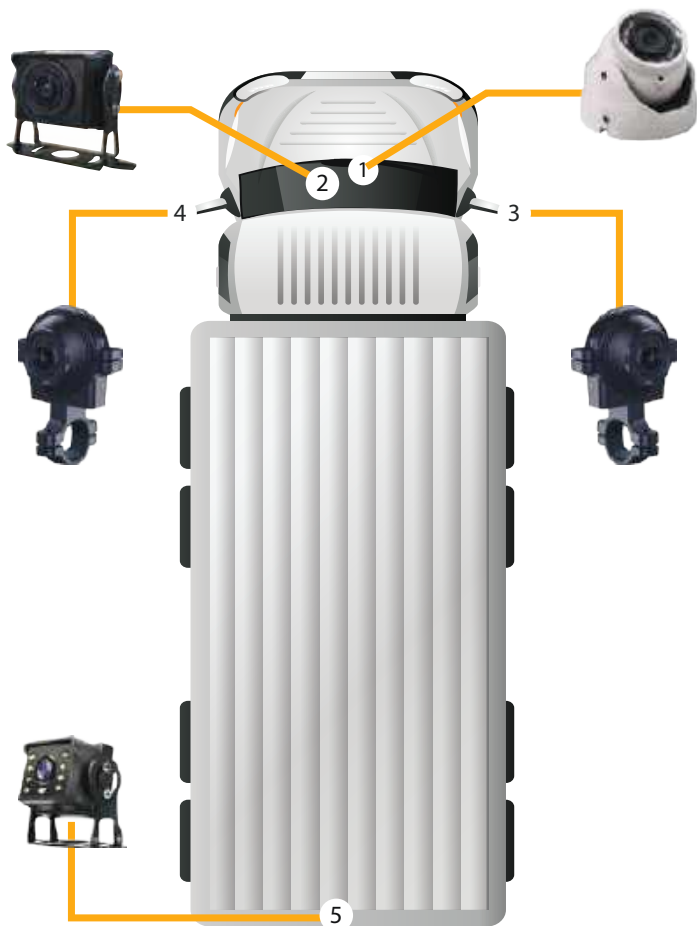

Các giải pháp và sản phẩm