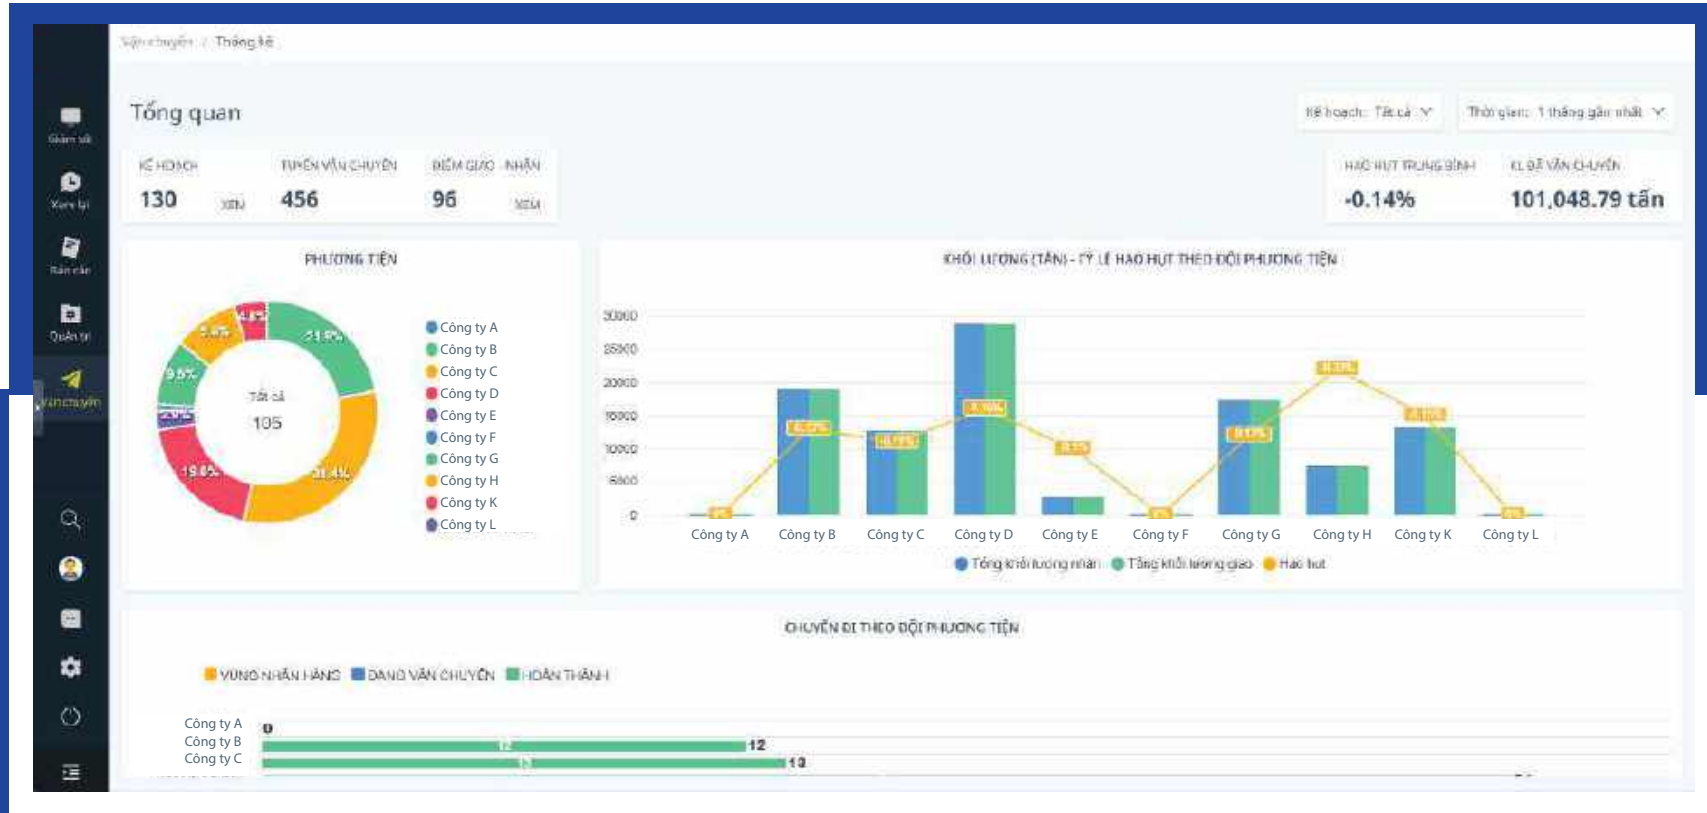

Cảnh báo thông minh

Tích hợp các cảnh báo thông minh: Quá tốc độ, lái xe liên tục quá 4h ...

Tạo vùng cảnh báo địa lý

Tạo cảnh báo vùng địa lý

Cảnh báo khi phương tiện ra khỏi vùng địa lý đã tạo

Lập kế hoạch giám sát chuyển hàng